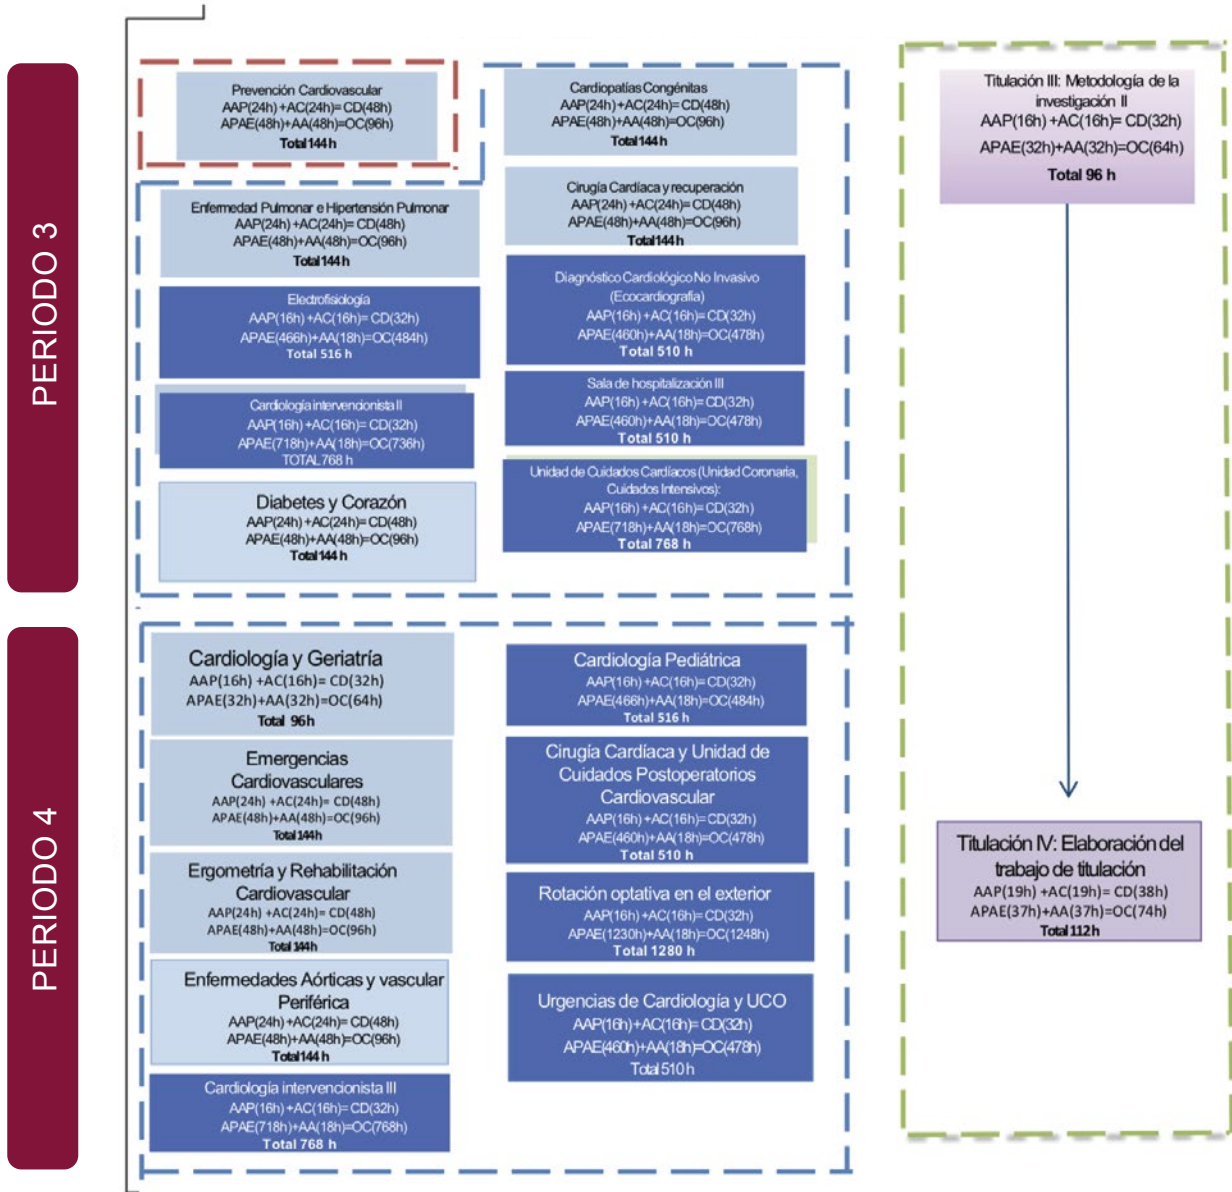

PERIODO 1

PERIODO 2

Km. 2.5 Vía Puntilla - Samborondón

www.uees.edu.ec

@saluduees

@Postgrado.UEES

@saluduees

@PostgradoUEES

@saluduees

@postgradouees

Km. 2.5 Vía Puntilla - Samborondón

www.uees.edu.ec

@saluduees @Postgrado.UEES

@saluduees @PostgradoUEES

@saluduees @postgradouees

CUADRO RESUMEN

	HORAS	PORCENTAJES
Componente de docencia	1740	
Componente de prácticas de aplicación y experimentación de los aprendizajes:	12826	
Componente de aprendizaje autónomo:	1434	
Unidad de titulación:	400	
Duración del programa:	16000	100%
Horas académica Docente	3200	20%
Horas Asistenciales Docentes	12800	80%
Unidad Básica	960	30,0%
Total de asignaturas:	46	