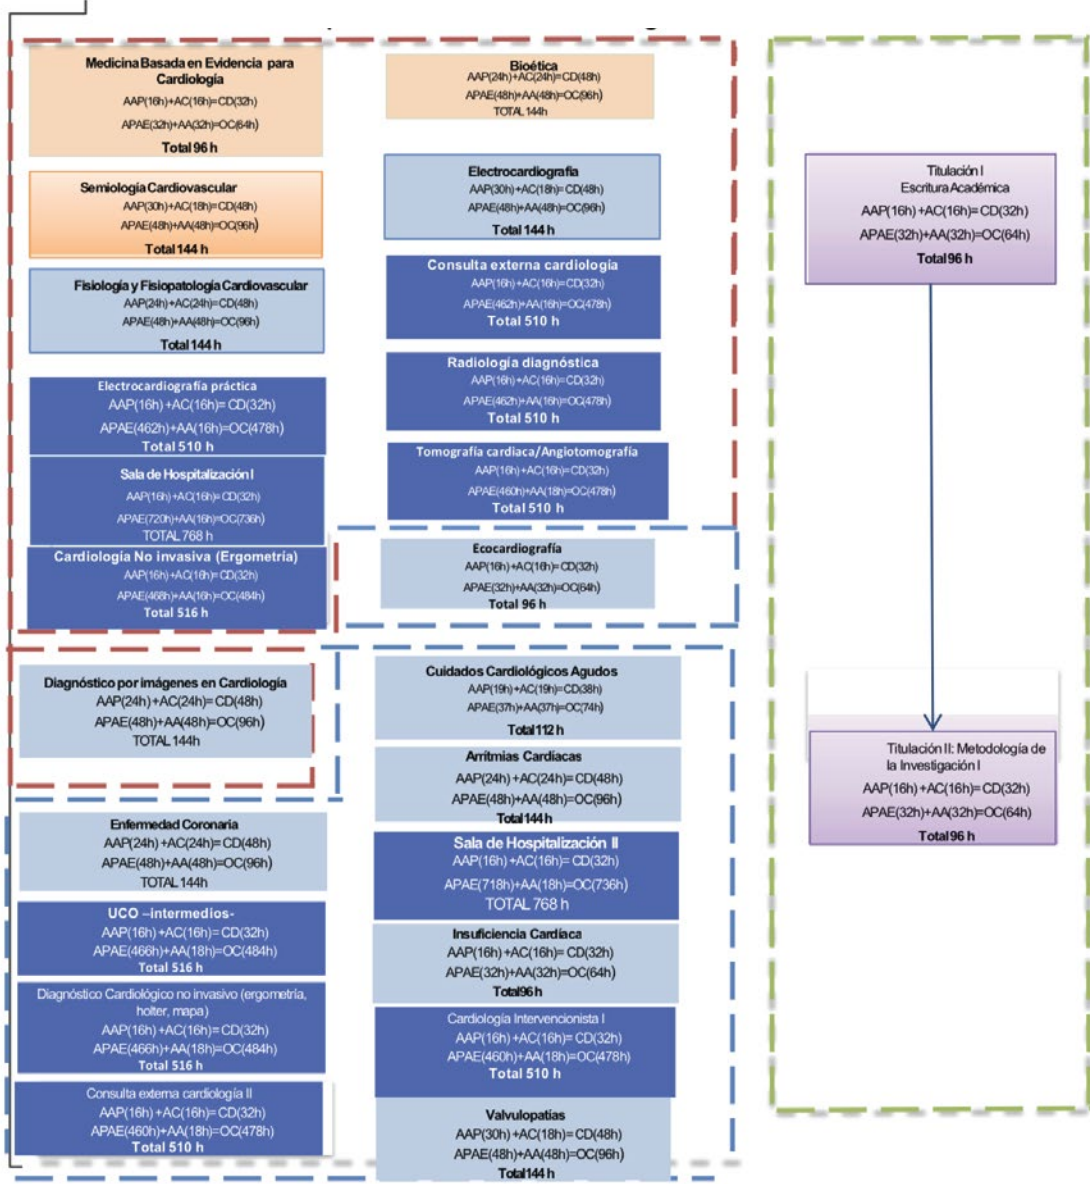

PERIODO 1

PERIODO 2

Km. 2.5 Vía Puntilla - Samborondón

www.uees.edu.ec

@saluduees

@Postgrado.UEES

@saluduees

@PostgradoUEES

@saluduees

@postgradouees

Km. 2.5 Vía Puntilla - Samborondón

www.uees.edu.ec

@saluduees @Postgrado.UEES

@saluduees @PostgradoUEES

@saluduees @postgradouees

CUADRO RESUMEN

	HORAS	PORCENTAJES
Componente de docencia	1740	
Componente de prácticas de aplicación y experimentación de los aprendizajes:	12826	
Componente de aprendizaje autónomo:	1434	
Unidad de titulación:	400	
Duración del programa:	16000	100%
Horas académica Docente	3200	20%
Horas Asistenciales Docentes	12800	80%
Unidad Básica	960	30,0%
Total de asignaturas:	46	