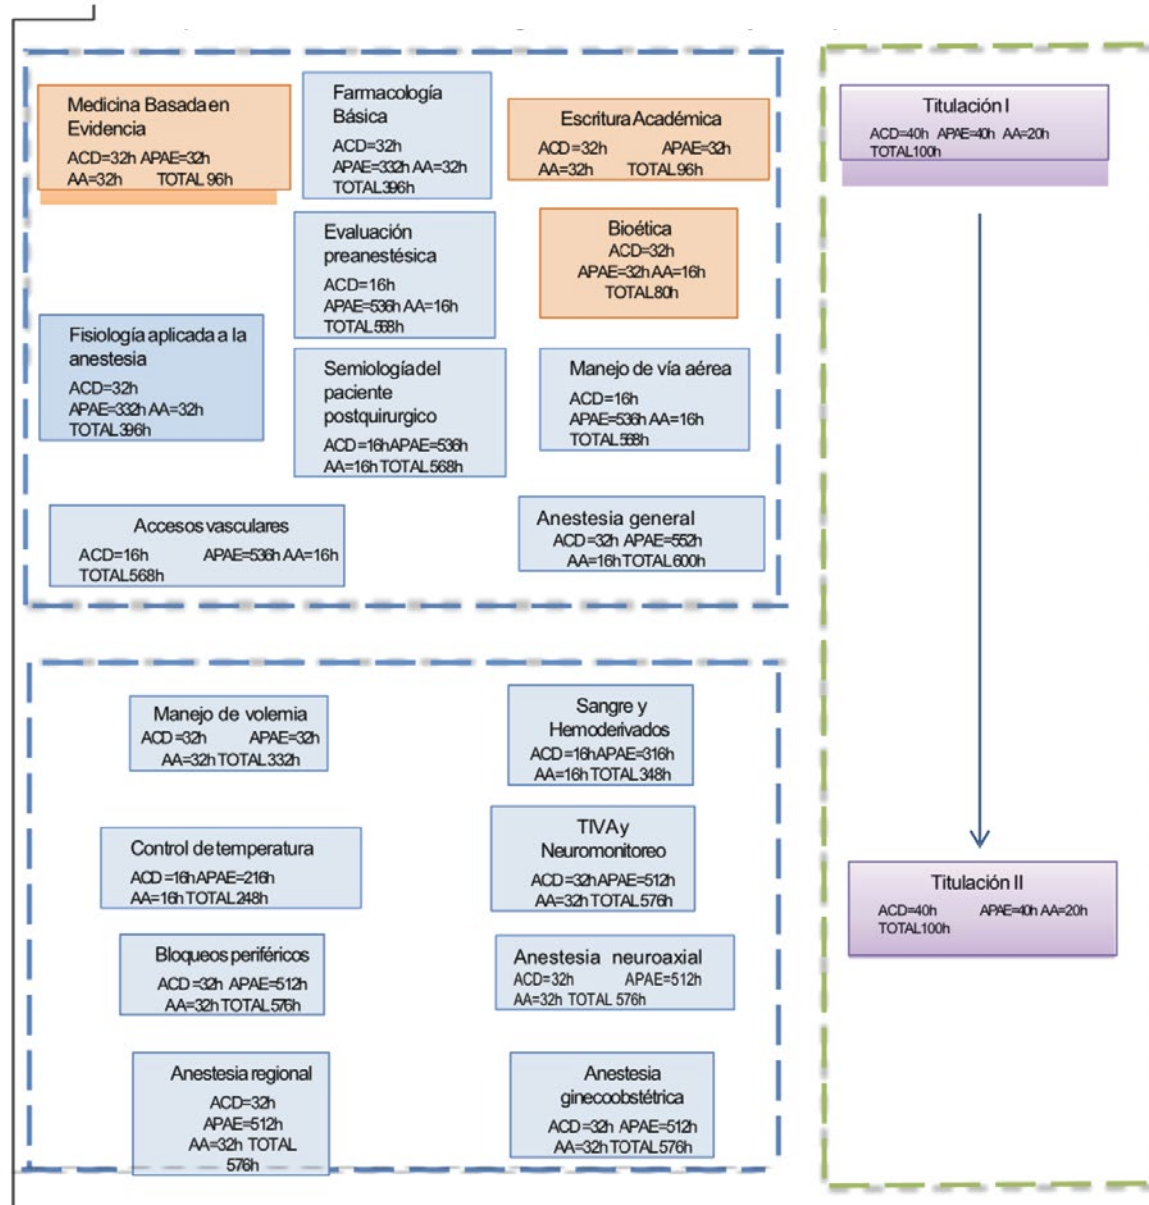

PERIODO 1

PERIODO 2

Km. 2.5 Vía Puntilla - Samborondón

www.uees.edu.ec

@saluduees

@Postgrado.UEES

@saluduees

@PostgradoUEES

@saluduees

@postgradouees

PERIODO 3

PERIODO 4

Km. 2.5 Vía Puntilla - Samborondón

www.uees.edu.ec

@saluduees

@Postgrado.UEES