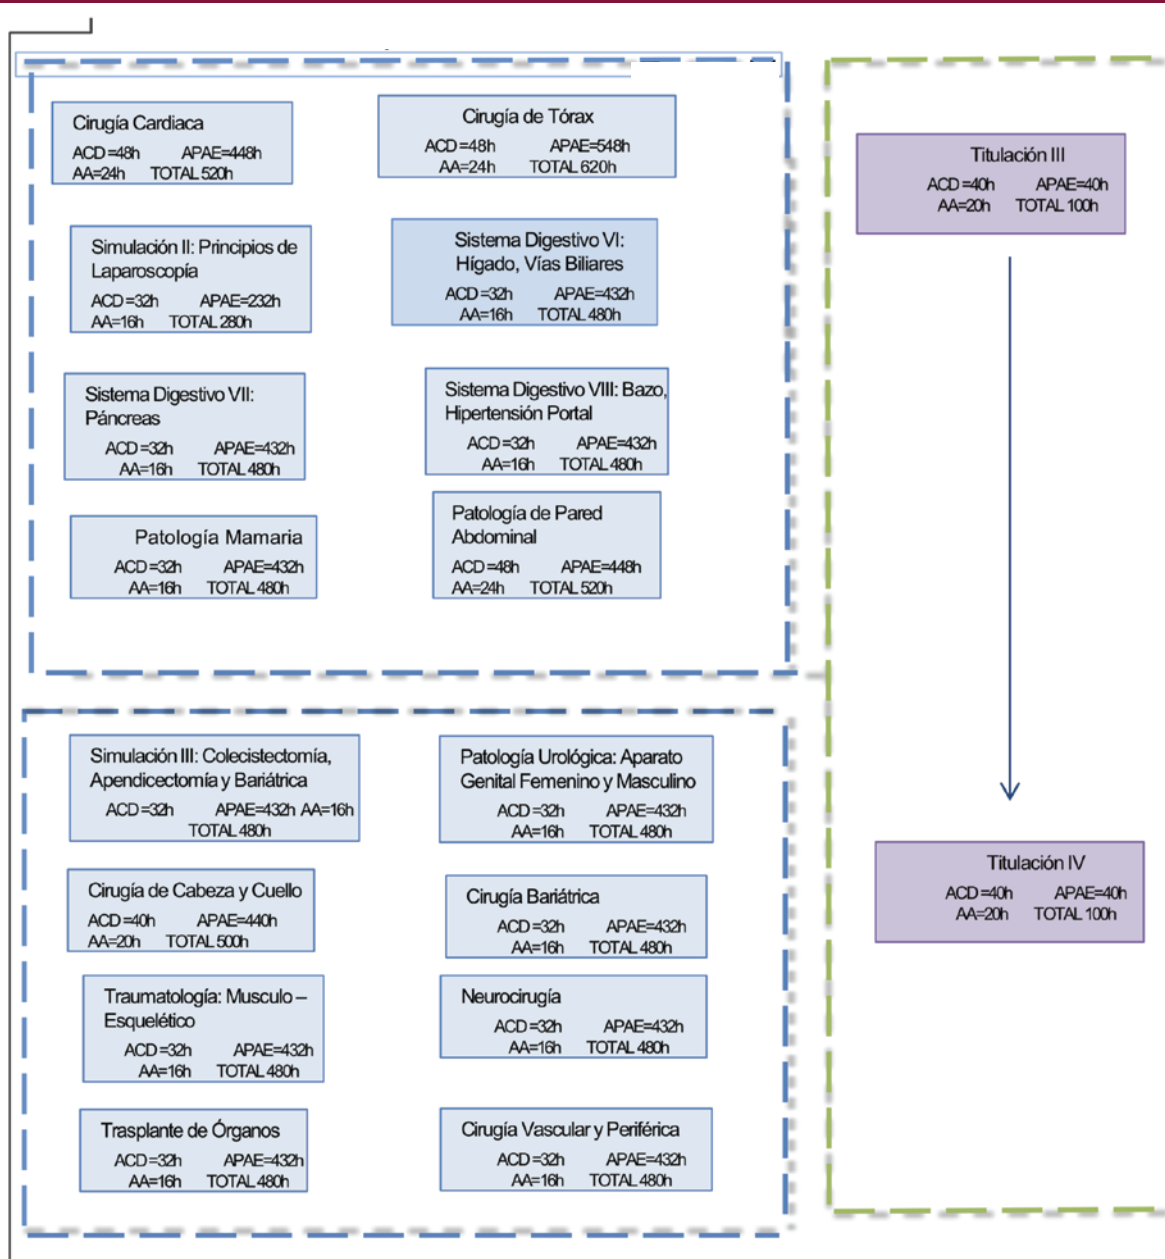

- Km. 2.5 Vía Puntilla - Samborondón
- www.uees.edu.ec
- @saluduees @Postgrado.UEES
- @saluduees @PostgradoUEES
- @saluduees @postgradouees

PERIODO 3

PERIODO 4

Km. 2.5 Vía Puntilla - Samborondón

www.uees.edu.ec

@saluduees

@Postgrado.UEES

@saluduees

@PostgradoUEES

@saluduees

@postgradouees

CUADRO RESUMEN

	HORAS	%
Componente de Docencia	1280	8,0%
Componente de prácticas de aplicación y experimentación de los aprendizajes:	14,080	88,0%
Componente de aprendizaje autónomo:	640	4,0%
Unidad de titulación:	400	2,5%
Duración del programa:	16000	100,0%
Horas académicas Docente	3200	20,0%
Horas Asistenciales Docentes	12800	80,0%
Total de asignaturas	38	