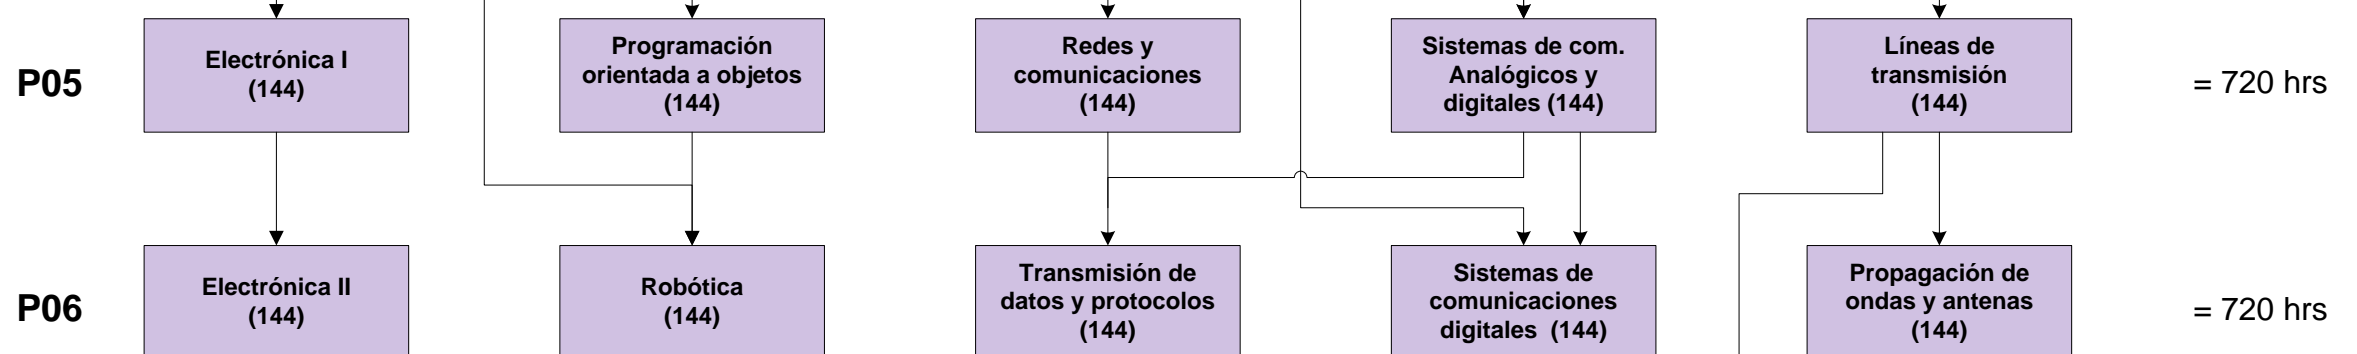

Año 1

Año 2

Año 3

Año 4

Unidad Básica

Unidad Profesional

Unidad de Integración Curricular

PP: Prácticas Pre-profesionales

PC: Prácticas Comunitarias

5760 hrs