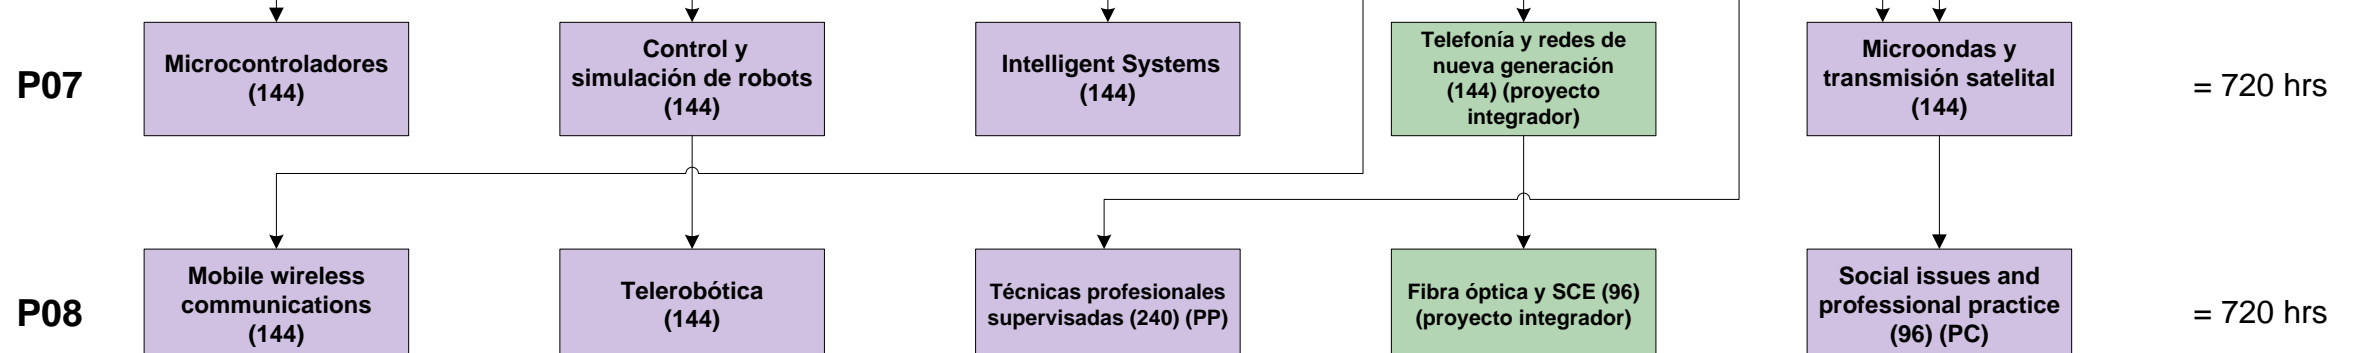

Año 1

Año 2

Año 3

Año 4

Unidad Básica

Unidad Profesional

Unidad de Integración Curricular

PP: Prácticas Pre-profesionales

PC: Prácticas Comunitarias

5760 hrs