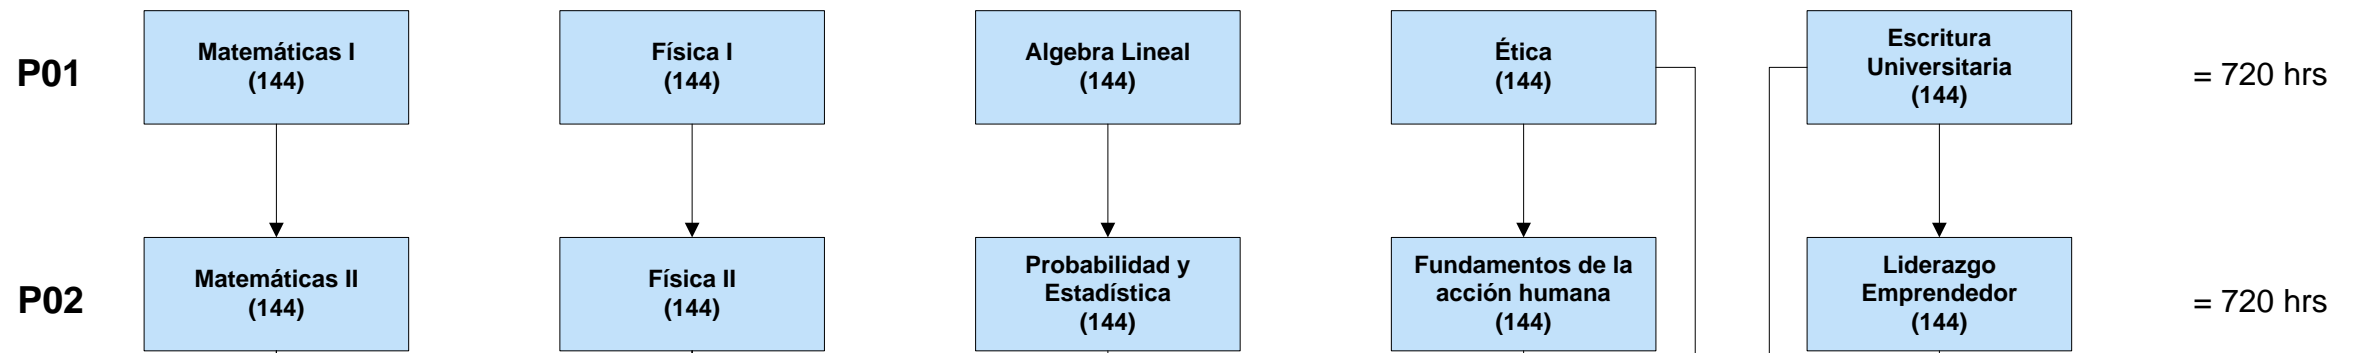

Año 1

Año 2

Año 3

Año 4

Unidad Básica

Unidad Profesional

Unidad de Integración Curricular

PP: Prácticas Pre-profesionales

PC: Prácticas Comunitarias

5760 hrs