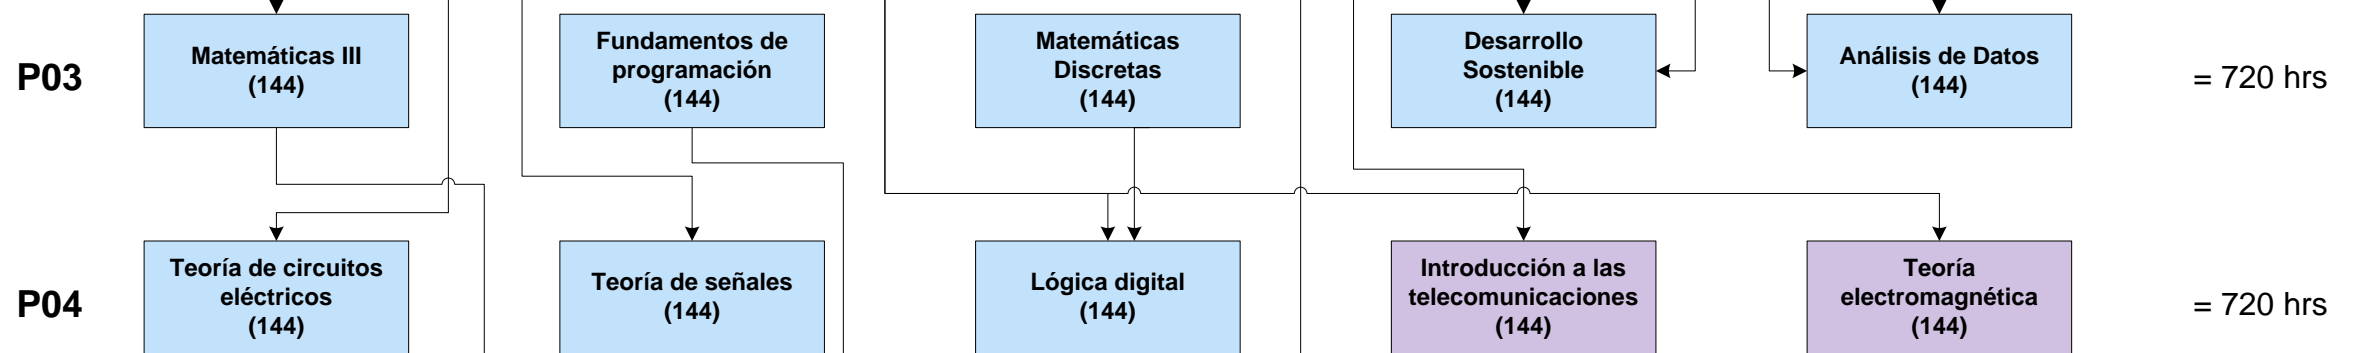

Año 1

Año 2

Año 3

Año 4

Unidad Básica

Unidad Profesional

Unidad de Integración Curricular

PP: Prácticas Pre-profesionales

PC: Prácticas Comunitarias

5760 hrs